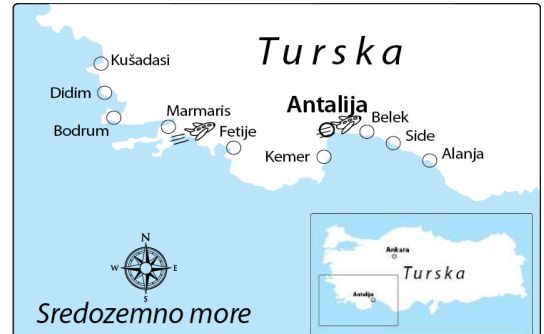

TURSKA – ALANJA (7 noći) LETO 2015

Program putovanja i cenovnik broj 1 od 9.2.2015.

Turska - zemlja koja će vas zavesti mistikom Orijenta i jakim kontrastima. Raskošna arhitektura i bogatstvo prirode u čijoj se harmoniji neprestano prepliću staro i novo osvojiće vas na prvom koraku. Jedna od najposećenijih letnjih destinacija danas, izlazi na četiri mora – Crno, Mramorno, Sredozemno i Egejsko. Na turskoj obali dugo oko 8300 km prepliću se peščane plaže sa zeledem borovih šuma i mali mediteranski gradovi koji su centri kulture i zabave. U najpoznatijim turskim letovalištim nalazi se najveći izbor luksuznih hotela i hotelskih kompleksa. Sa svojim adutima ovi hoteli su nezaobilazan izbor za savršen porodični odmor.